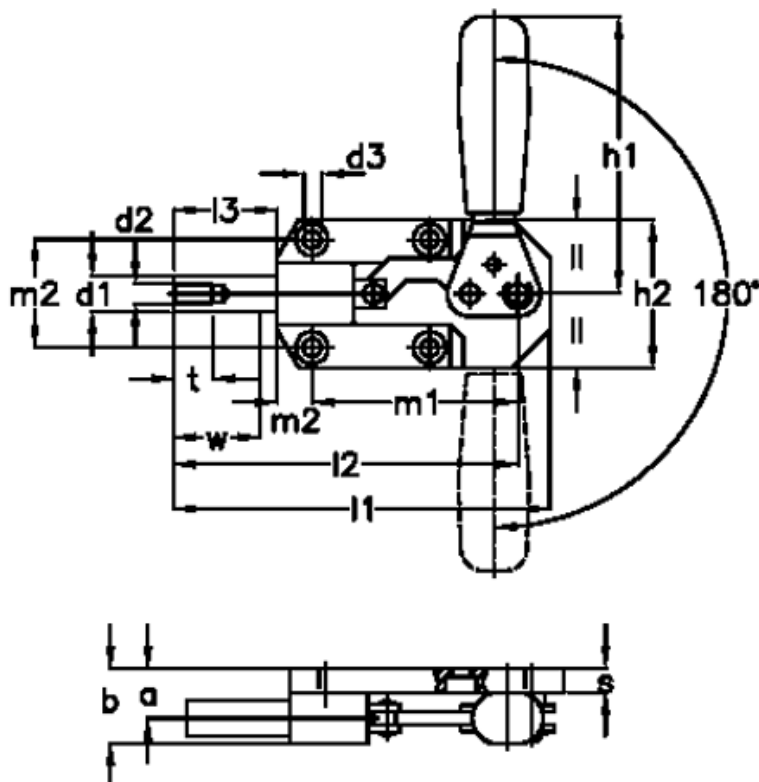

Article number: 201364058

Description: E+G Klee plunger clamp GN 844-160-ASS

Measures

a	= 15	l1	= 117	t	= 12
BL	= 25.0	l2	= 107	W	= 30
d1	= 11.0	l3	= 32		
d2	= M6	m1	= 36.5		
d3	= 5.3	m2	= 33.5		
h1	= 86	m3	= 11		
h2	= 46	s	= 10		
Holding force N	= 1300	Size	= 160		